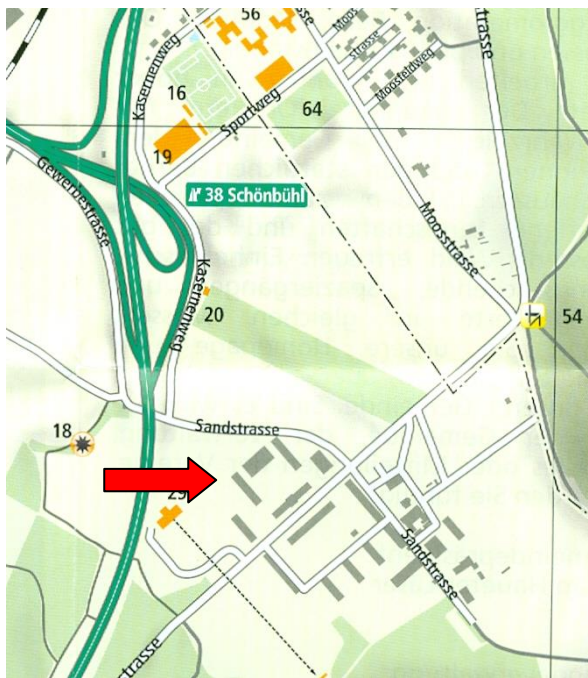

Anmeldeformular

Kompetenz-Zentrum
Veterinärdienst und Armee-Tiere
(Detaillierter Ortsplan s. folgende
Seite)

Konditionen: Teilnahme-Gebühr (Mittagessen inkl.): Fr. 100.-, Mitglieder VSP Fr. 50.-

Anmeldung: bis Montag 30. September 2017 an die Geschäftsstelle (s. Fusszeile)

Anmeldetalon

Name und Vorname

Zuchtorganisation

Adresse

Email Telefon

Mittagessen Fleisch Vegie-Menü (bitte ankreuzen)

Zufahrt

- Autobahn-Ausfahrt 38 Schönbühl, gelber Wegweiser „Militärbetriebe“
- öV: Regionalbahn Solothurn (RBS) von Bern oder Solothurn
1 Bahnhof RBS Shoppyland, 2 Bahnhof RBS Schönbühl
> Richtung Bahnhofstrasse, Moosstrasse und/oder Kasernenweg
- Treffpunkt: Hof zwischen Kaserne, Stallungen und Reithalle (s. Pfeil)